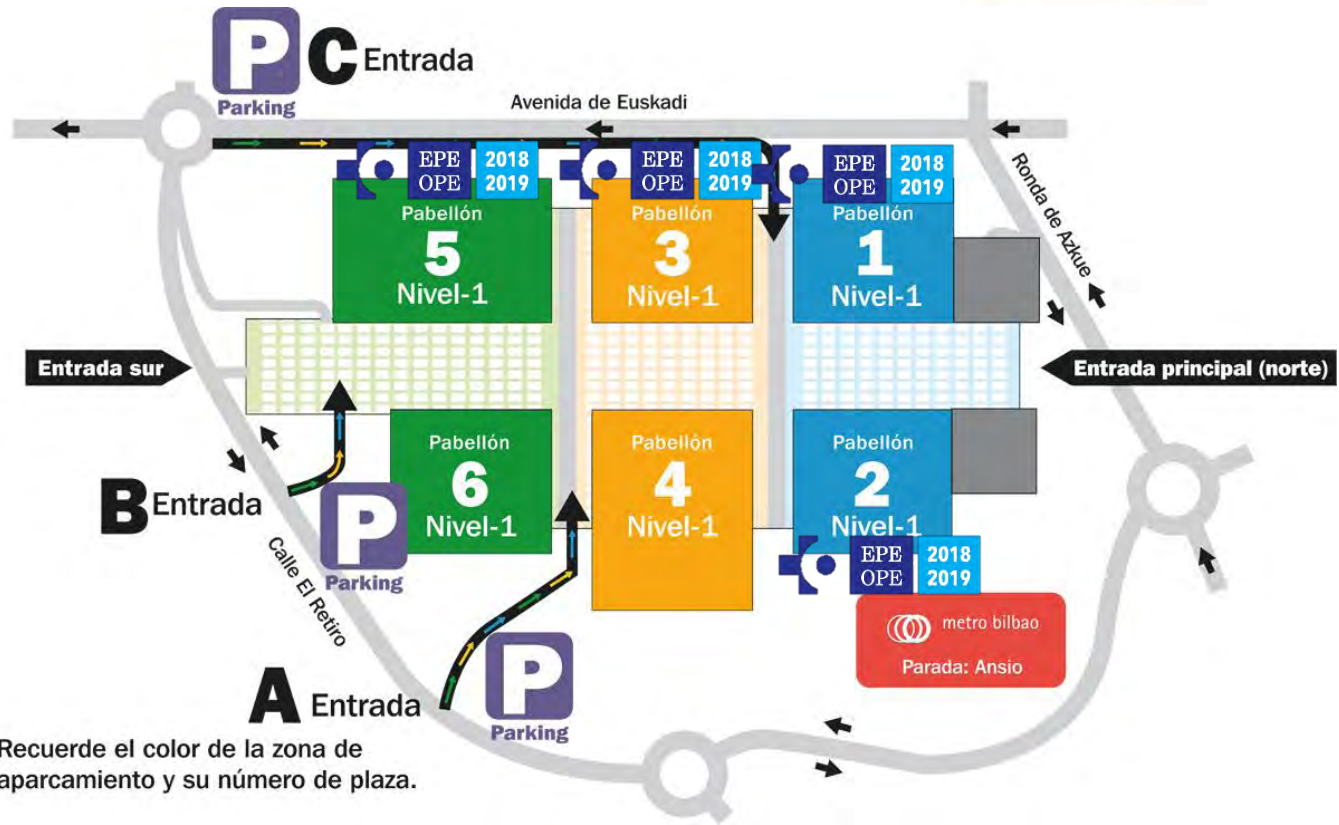

# 4000 plazas de aparcamiento ubicadas en 3 niveles

## TIENE 3 ENTRADAS Y 3 SALIDAS: A, B Y C

Cada nivel se divide en tres zonas identificadas por colores:

La **zona azul** se sitúa bajo los pabellones 1 y 2 y Centro de Convenciones

La **zona naranja** se sitúa bajo los pabellones 3 y 4

La **zona verde** se sitúa bajo los pabellones 5 y 6

Las máquinas de pago se encuentran situadas a lo largo del atrio.

En la planta -1 del parking junto a los ascensores de acceso al Centro de Convenciones (zona azul) hay 2 máquinas de pago. Están indicadas con la P de parking.

[Ver entradas al edificio](#)

Recuerde el color de la zona de aparcamiento y su número de plaza.

A-Z

**FISIOTERAPEUTA**

**FISIOTERAPEUTA**

**larunbata 2022/07/02 13:30etan - 02/07/2022 13:30 horas sabado**