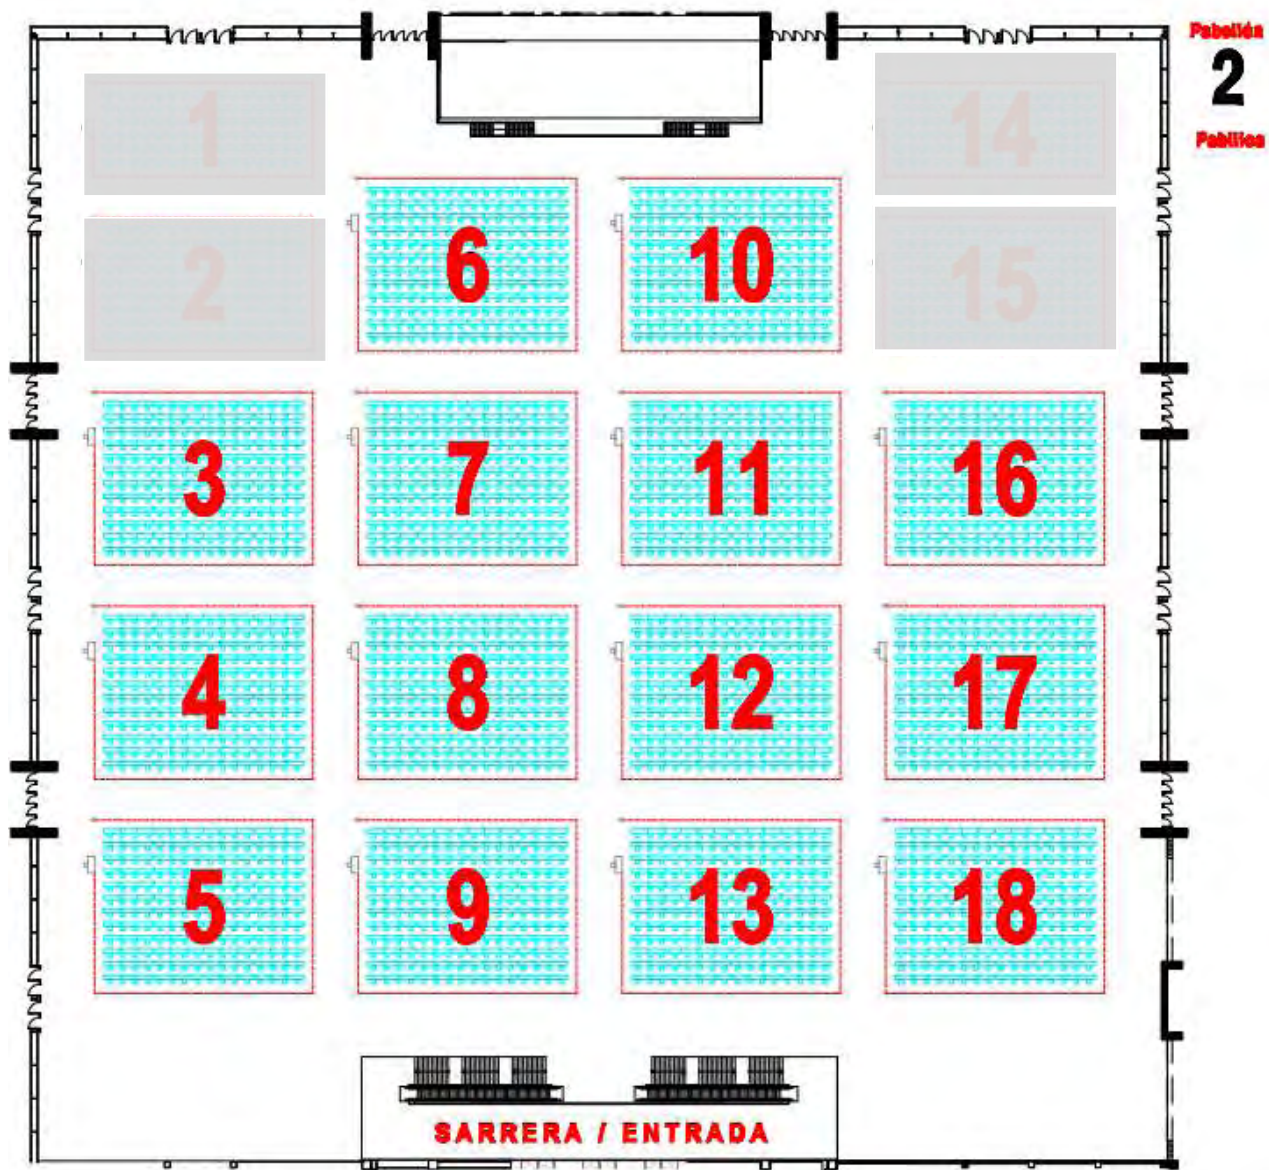

## TIENE 3 ENTRADAS Y 3 SALIDAS: A, B Y C

Cada nivel se divide en tres zonas identificadas por colores:

La **zona azul** se sitúa bajo los pabellones 1 y 2 y Centro de Convenciones

La **zona naranja** se sitúa bajo los pabellones 3 y 4

La **zona verde** se sitúa bajo los pabellones 5 y 6

Las máquinas de pago se encuentran situadas a lo largo del atrio.

En la planta -1 del parking junto a los ascensores de acceso al Centro de Convenciones (zona azul) hay 2 máquinas de pago. Están indicadas con la P de parking.

[Ver entradas al edificio](#)

Recuerde el color de la zona de aparcamiento y su número de plaza.

A-Z

**FISIOTERAPEUTA**

**FISIOTERAPEUTA**

**larunbata 2022/07/02 13:30etan - 02/07/2022 13:30 horas sabado**