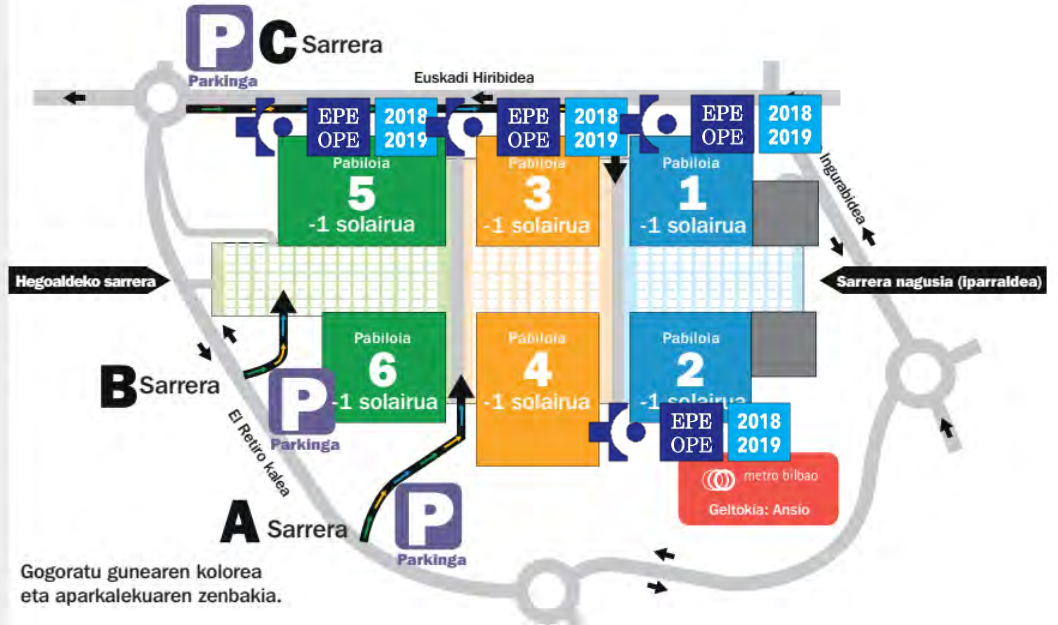

## 3 SARRERA ETA 3 IRTEERA DITU: A, B ETA C

Maila bakoitza koloreekin identifikatzen diren hiru eremutan dago banatuta:

**Gune urdina** 1 eta 2 pabiloien azpian dago kokatuta

**Gune laranja** 3 eta 4 pabiloien azpian dago kokatuta

**Eraikineko sarrerak ikusi**

**Pabiloiak**

**Sarbidea: A, B eta C**

A eta C sarrerek gaituta egongo dira uneoro.

**Aparkalekua: -1 solairua**

**Gune Urdina**

**Gune Laranja**

**Gune Berdea**